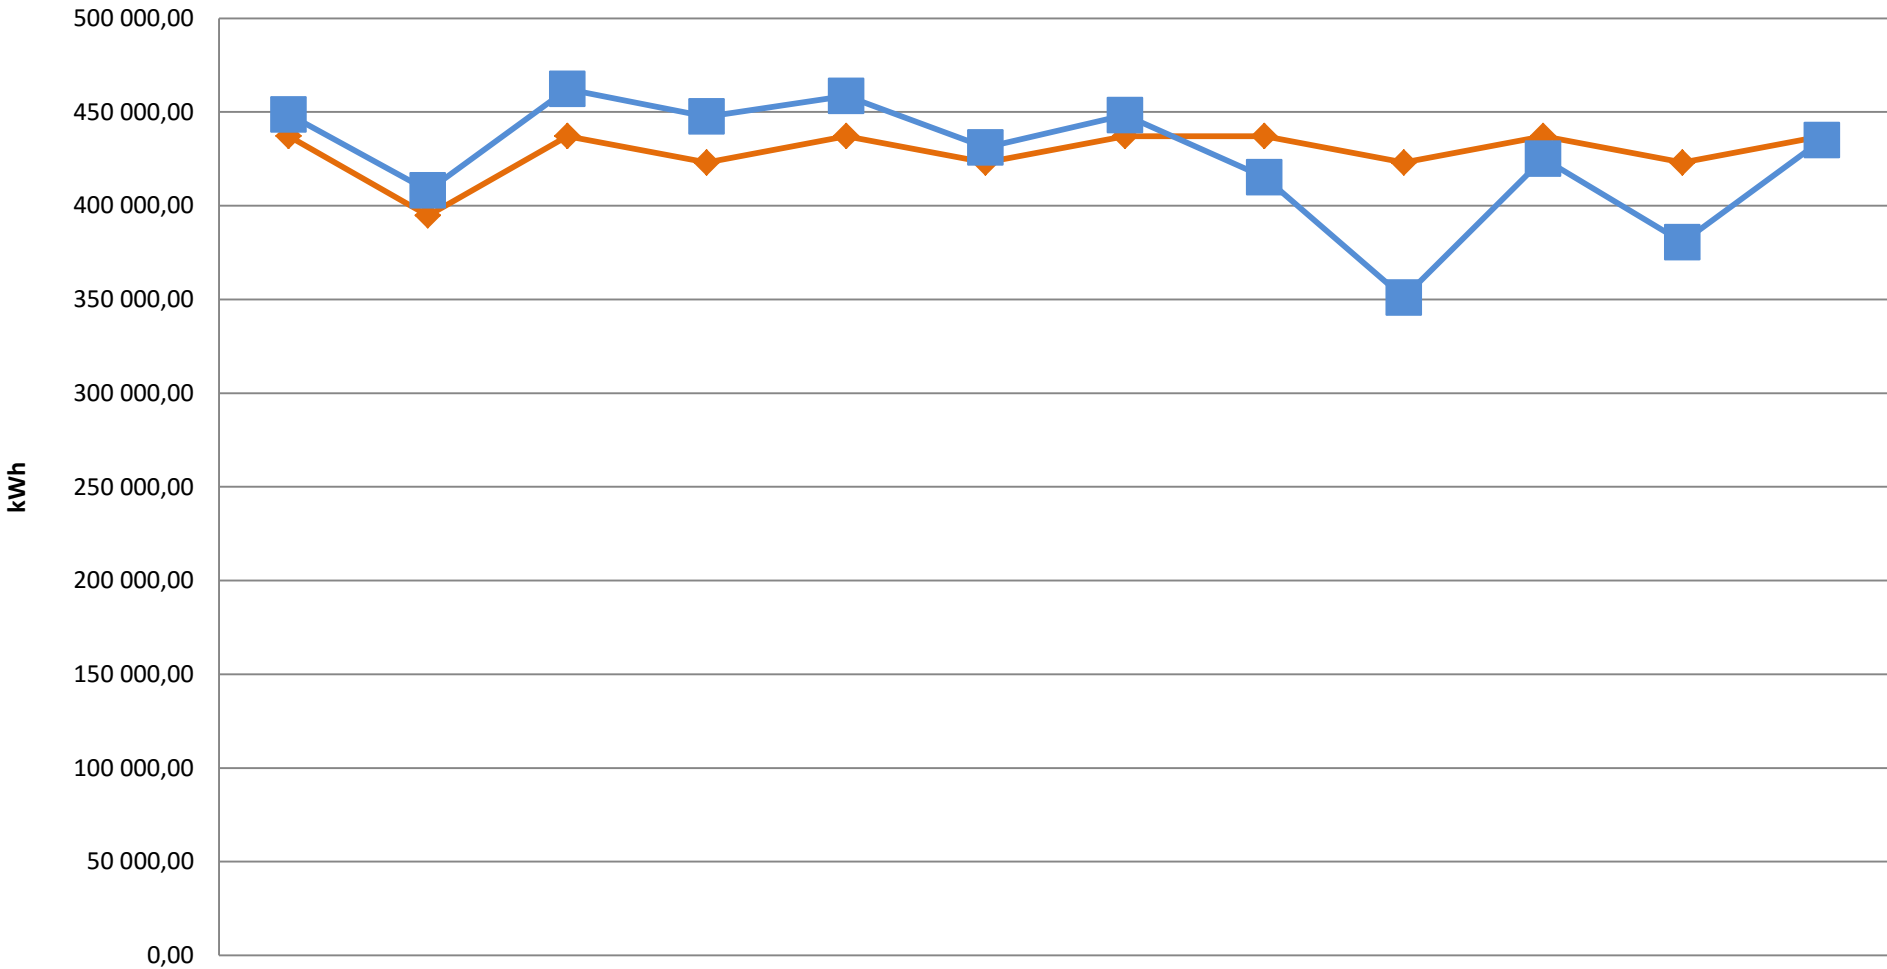

# Ökostromproduktion Kainreith 2015

|                | Jän.2015   | Feb.2015   | Mär.2015   | Apr.2015   | Mai.2015   | Jun.2015   | Jul.2015   | Aug.2015   | Sep.2015   | Okt.2015   | Nov.2015   | Dez.2015   |
|----------------|------------|------------|------------|------------|------------|------------|------------|------------|------------|------------|------------|------------|
| Kainreith Plan | Jän.15     | Feb.15     | Mär.15     | Apr.15     | Mai.15     | Jun.15     | Jul.15     | Aug.15     | Sep.15     | Okt.15     | Nov.15     | Dez.15     |
| Kainreith Plan | 437 100    | 394 800    | 437 100    | 423 000    | 437 100    | 423 000    | 437 100    | 437 100    | 423 000    | 437 100    | 423 000    | 437 100    |
| Kainreith IST  | 448 678,00 | 408 098,56 | 462 228,56 | 447 525,24 | 458 602,80 | 431 093,16 | 448 335,88 | 415 181,84 | 350 937,52 | 425 108,28 | 380 520,96 | 434 991,68 |